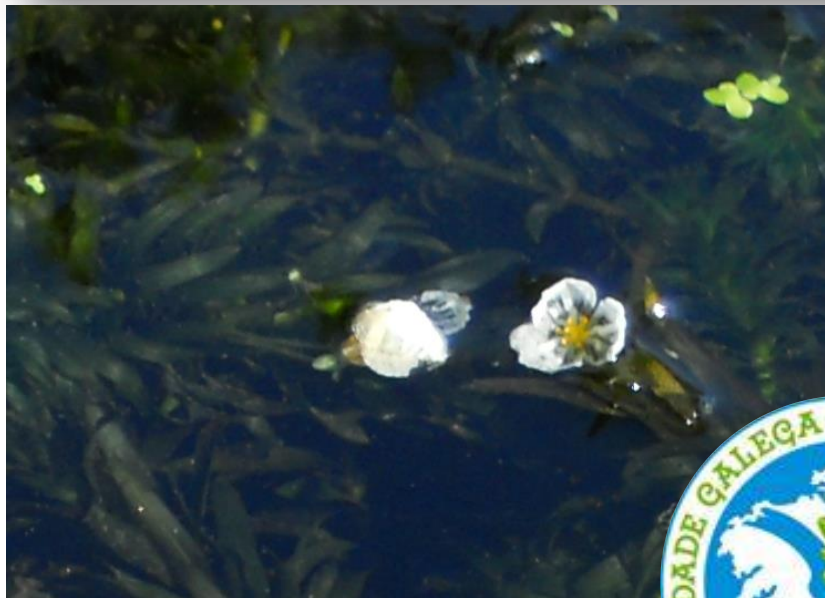

## *Egeria densa* Planch

Herba acuática de orixe sudamericana empregada en acuarioloxía pola súa capacidade de produción de osíxeno. Invade os nosos ríos tapizando os fondos ou as rochas. Moitas veces a vemos baixo a lentella de auga, saíndo á superficie só as súas flores brancas tripétalas. A súa eliminación do medio acuático é case tarefa imposible, xa que se reproduce vexetativamente a partires de fragmentos moi pequenos.